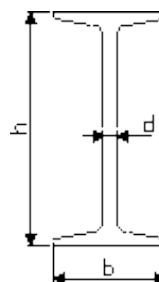

SREMSKA MITROVICA, Parobrodska 37

telefon: 022 / 223-386 , 223-686

www.primip.co.yu

e-mail: primip@ptt.yu

"I" PROFILI

oznaka veličine nosača	visina h [mm]	širina b [mm]	debljina rebra d [mm]	masa G [kg/m]	tipizirani i usvojeni čelici				
					<.0361	<.0370	<.0461	<.0462	<.0562
8	80	42	3.9	6.0	○	○			○
10	100	50	4.2	8.3	○	○	○		○
12	120	58	5.1	11.2	○	○			○
14	140	66	5.7	14.4	○	○	○	○	○
16	160	74	6.3	17.9	○	○	○	○	○
18	180	82	6.9	21.9	○	○	○		
20	200	90	7.5	26.3	○	○	○	○	○
(22)	220	98	8.1	31.3					
24	240	106	8.9	38.2	○	○	○	○	○
26	260	113	9.4	41.9	○				
(28)	280	119	10.1	48.0					
30	300	125	10.8	54.2	○	○	○	○	○
(32)	320	131	11.5	61.5					
34	340	137	12.2	68.1	○	○	○	○	○
(36)	360	143	13.0	76.2					
(38)	380	149	13.7	84.0					
40	400	155	14.4	92.6	○	○			○