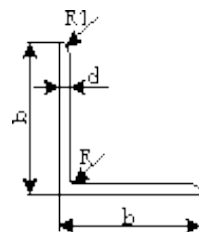

SREMSKA MITROVICA, Parobrodska 37

telefon: 022 / 223-386 , 223-686

www.primip.co.yu

e-mail: primip@ptt.yu

"L" PROFILI

oznaka profila b x b x d u mm	površina profila [mm ²]	masa G [kg/m]	tipizirani i usvojeni ~elici					
			<.0261	<.0361	<.0370	<.0461	<.0462	<.0562
20x20x3	112	0.88		○		○		○
25x25x3	142	1.12	○	○				○
25x25x4	185	1.45		○		○		
30x30x3	174	1.36		○	○	○		
30x30x4	227	1.78		○	○			○
30x30x5	278	2.18						
35x35x4	267	2.10	○	○	○			○
40x40x4	308	2.42	○		○	○		○
40x40x5	379	2.97		○	○			
45x45x5	430	3.38		○		○	○	○
50x50x5	480	3.77		○	○	○	○	○
50x50x6	569	4.47		○	○			
55x55x6	631	4.95		○	○			○
60x60x6	691	5.42		○	○	○	○	○
60x60x8	903	7.09		○				
65x65x7	870	6.83		○	○	○	○	
70x70x7	940	7.38		○	○	○	○	○
70x70x9	1190	9.34		○				
75x75x8	1150	9.03		○				
75x75x10	1410	11.1						

oznaka profila h x b x d u mm	površina profila [mm ²]	masa G [kg/m]	tipizirani i usvojeni ~elici					
			<.0261	<.0361	<.0370	<.0461	<.0462	<.0562
80x80x8	1230	9.66		○	○	○	○	○
80x80x10	1510	11.9		○	○			
80x80x12	1790	14.1		○				
90x90x9	1550	12.2		○		○	○	○
90x90x11	1870	14.7		○	○	○	○	
100x100x10	1920	15.1		○	○	○	○	○
100x100x12	2270	17.8		○	○	○		
110x110x10	2120	16.6		○	○			○
110x110x12	2510	19.7		○	○			
120x120x11	2540	19.9		○		○	○	○
120x120x13	2970	23.3		○	○			
130x130x12	3000	23.6		○	○			○
130x130x14	3470	27.2		○				
140x140x14	3720	29.2		○				○
140x140x16	4220	33.2						
150x150x14	4030	31.6		○		○	○	○
150x150x16	4570	35.9		○				
160x160x15	4610	36.2						
160x160x17	5180	40.7		○				○
200x200x16	6180	48.5				○	○	
200x200x18	6910	54.3		○				○